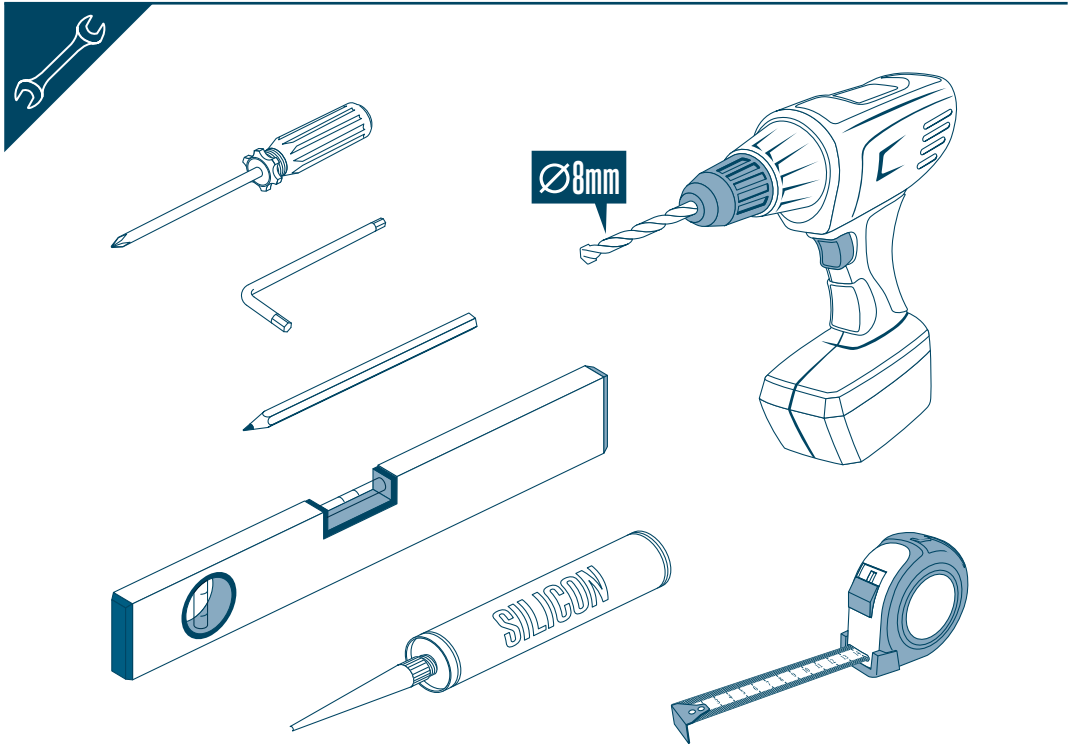

Corin mod. 5730 - 09/12

STEP

Assembling instructions
Notices de pose
Istruzioni di montaggio
Montage voorschrift

5400

Corin

Reversible
Réversible
Reversibile
Omkeerbaar

Corin

3

5

4

6

11

Attenzione
 Siliconare solo all'esterno
 Attention
 Siliconer seulement a l'exterieur
 Attention
 Seal only outside
 Attention
 Alleen aan buitenzijde afkitten
 Achtung
 Silikon nur auf der aussenseite
 Atención
 Siliconar solo por el exterior