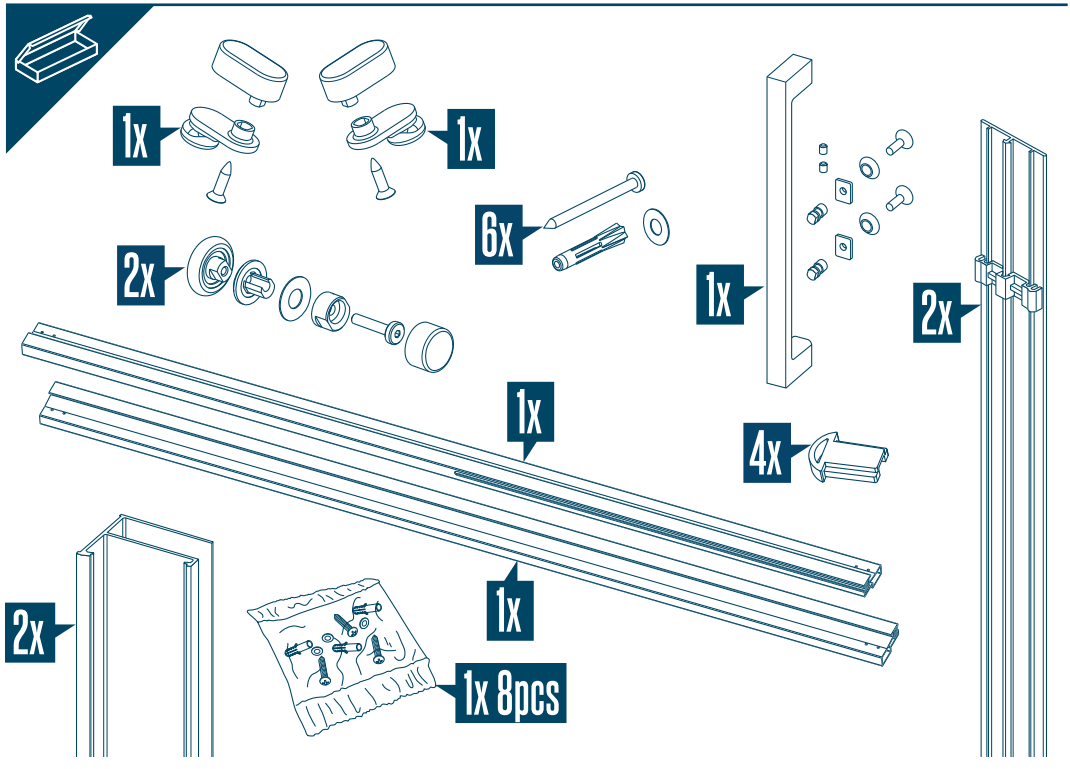

Corin mod. 5730 - 09/12

STEP

Assembling instructions
Notices de pose
Istruzioni di montaggio
Montage voorschrift

5400

Corin

Reversible
Réversible
Reversibile
Omkeerbaar

Corin

3

5

4

6

11

Attenzione
 Siliconare solo all'esterno
 Attention
 Siliconer seulement a l'exterieur
 Attention
 Seal only outside
 Attention
 Alleen aan buitenzijde afkitten
 Achtung
 Silikon nur auf der aussenseite
 Atención
 Siliconar solo por el exterior